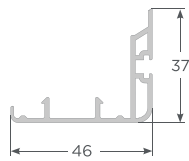

716Z00472

Traslapo hoja puerta corredera