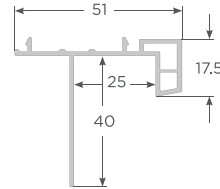

716CW00487

Marco fijo

716CW00488

Poste T & hoja exterior

716CW00481

Marco corredera monoriel

716CW00480

Marco corredera

716CW00485

Hoja puerta corredera

716Z00472

Traslapo hoja puerta corredera

716CW00489

Divisor marco corredera monoriel

716Z00474

Aleta siding marco fijo

18291812

Ref. hoja puerta corredera 1.2 mm.

18291815

Ref. hoja puerta corredera 1.5 mm.

627612

Ref. marco monoriel, doble riel & marco divisor

16181612

Ref. múltiple 1.2 mm.