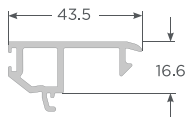

716Z00475

Tapa marco corredera monoriel