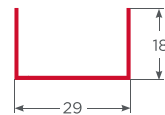

18291812

Ref. hoja puerta corredera 1.2 mm.

18291815

Ref. hoja puerta corredera 1.5 mm.

627612

Ref. marco monoriel, doble riel & marco divisor

16181612

Ref. múltiple 1.2 mm.