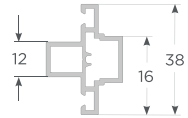

716CZ00477

Adaptador cuarta hoja