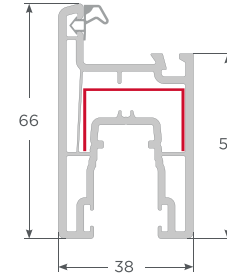

716CW00487

Marco fijo

716CW00488

Poste T & hoja exterior

716CW00481

Marco corredera monoriel

716CW00480

Marco corredera

716CW00485

Hoja puerta corredera

716Z00472

Traslapo hoja puerta corredera

716CW00489

Divisor marco corredera monoriel

716Z00474

Aleta siding marco fijo

716CZ00479

Junquillo monolitico 5 mm.

716Z00480

Junquillo termopanel 19 mm.

721000101

Tope estanco doble riel

721000102

Tope estanco monoriel

18291812

Ref. hoja puerta corredera 1.2 mm.

18291815

Ref. hoja puerta corredera 1.5 mm.

627612

Ref. marco monoriel, doble riel & marco divisor

16181612

Ref. múltiple 1.2 mm.