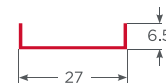

18291812

Ref. hoja puerta corredera 1.2 mm.

18291815

Ref. hoja puerta corredera 1.5 mm.

627612

Ref. marco monoriel, doble riel & marco divisor

16181612

Ref. múltiple 1.2 mm.