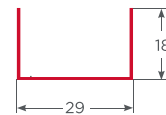

18291812

Ref. hoja puerta corredera 1.2 mm.

18291815

Ref. hoja puerta corredera 1.5 mm.

627612

Ref. marco monoriel, doble riel & marco divisor

16181612

Ref. múltiple 1.2 mm.