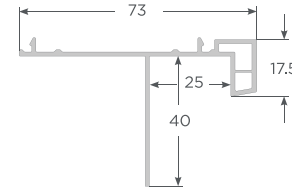

716CW00485

Hoja puerta corredera

716Z00472

Traslapo hoja puerta corredera

716CW00489

Divisor marco corredera monoriel

716Z00474

Aleta siding marco fijo

18291812

Ref. hoja puerta corredera 1.2 mm.

18291815

Ref. hoja puerta corredera 1.5 mm.

627612

Ref. marco monoriel, doble riel & marco divisor

16181612

Ref. múltiple 1.2 mm.