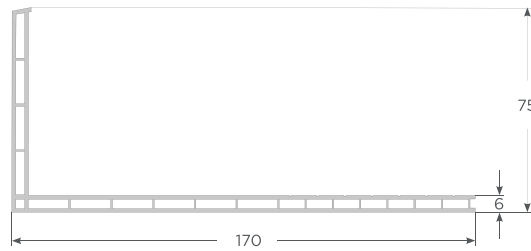

716OS00103

Poste corredera

716OZ00034

Esquinero 70/90° corredera

7200002005

Ángulo revestimiento 75/170 mm.

8300003062

Adaptador de cuarta hoja e 1,5 mm.

716CZ00004

Junquillo 20-22 mm. corredera

8200009072

Riel de aluminio

7210001005

Tope estanco doble riel

726332612N

Refuerzo múltiple 1.2 mm.