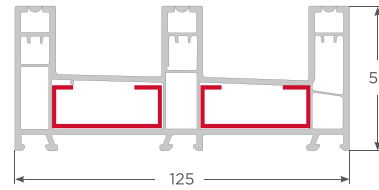

716OS00114

Marco tripleriel