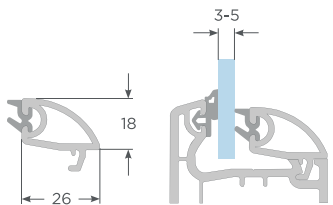

716OS00103

Poste corredera

716OZ00034

Esquinero 70/90° corredera

7200002005

Ángulo revestimiento 75/170 mm.

8300003062

Adaptador de cuarta hoja e 1,5 mm.

716OS00104

Traslapo

7193OS00020

Traslapo hoja puerta corredera

716CS00105

Junquillo 3-5 mm. corredera

716CS00106

Junquillo 17-20 mm. corredera

716CZ00004

Junquillo 20-22 mm. corredera

8200009072

Riel de aluminio

7210001005

Tope estanco doble riel

726332612N

Refuerzo múltiple 1.2 mm.