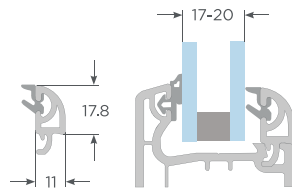

716OS00103

Poste corredera

716OZ00034

Esquinero 70/90° corredera

7200002005

Ángulo revestimiento 75/170 mm.

8300003062

Adaptador de cuarta hoja e 1,5 mm.

716OS00104

Traslapo

7193OS00020

Traslapo hoja puerta corredera

716CS00105

Junquillo 3-5 mm. corredera

716CS00106

Junquillo 17-20 mm. corredera

716CZ00004

Junquillo 20-22 mm. corredera

8200009072

Riel de aluminio

7210001005

Tope estanco doble riel

726332612N

Refuerzo múltiple 1.2 mm.