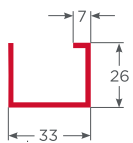

716CZ00004

Junquillo 20-22 mm. corredera

8200009072

Riel de aluminio

7210001005

Tope estanco doble riel

726332612N

Refuerzo múltiple 1.2 mm.