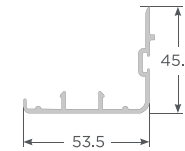

716OS00103

Poste corredera

716OZ00034

Esquinero 70/90° corredera

7200002005

Ángulo revestimiento 75/170 mm.

8300003062

Adaptador de cuarta hoja e 1,5 mm.

716OS00104

Traslapo

7193OS00020

Traslapo hoja puerta corredera

716CS00105

Junquillo 3-5 mm. corredera

716CS00106

Junquillo 17-20 mm. corredera

716CZ00004

Junquillo 20-22 mm. corredera

8200009072

Riel de aluminio

7210001005

Tope estanco doble riel

726332612N

Refuerzo múltiple 1.2 mm.