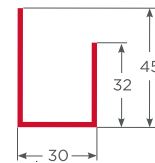

453032N

Refuerzo hoja puerta corredera e 2 mm.