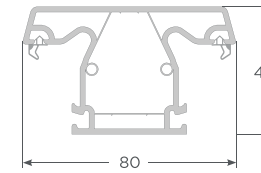

716OS00103

Poste corredera

716OZ00034

Esquinero 70/90° corredera

7200002005

Ángulo revestimiento 75/170 mm.

8300003062

Adaptador de cuarta hoja e 1,5 mm.

716CZ00004

Junquillo 20-22 mm. corredera

8200009072

Riel de aluminio

7210001005

Tope estanco doble riel

726332612N

Refuerzo múltiple 1.2 mm.