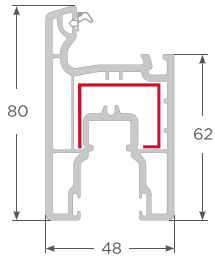

716CS00102

Hoja ventana corredera