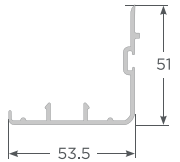

716OS00103

Poste corredera

716OZ00034

Esquinero 70/90° corredera

7200002005

Ángulo revestimiento 75/170 mm.

8300003062

Adaptador de cuarta hoja e 1,5 mm.

716OS00104

Traslapo

7193OS00020

Traslapo hoja puerta corredera

716CS00105

Junquillo 3-5 mm. corredera

716CS00106

Junquillo 17-20 mm. corredera

716CZ00004

Junquillo 20-22 mm. corredera

8200009072

Riel de aluminio

7210001005

Tope estanco doble riel

726332612N

Refuerzo múltiple 1.2 mm.