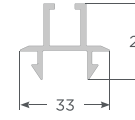

716OS00103

Poste corredera

716OZ00034

Esquinero 70/90° corredera

7200002005

Ángulo revestimiento 75/170 mm.

8300003062

Adaptador de cuarta hoja e 1,5 mm.

716OS00104

Traslapo

7193OS00020

Traslapo hoja puerta corredera

716CS00105

Junquillo 3-5 mm. corredera

716CS00106

Junquillo 17-20 mm. corredera

716CZ00004

Junquillo 20-22 mm. corredera

8200009072

Riel de aluminio

7210001005

Tope estanco doble riel

726332612N

Refuerzo múltiple 1.2 mm.