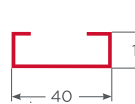

144014N

Refuerzo marco corredera e 1.2 mm.