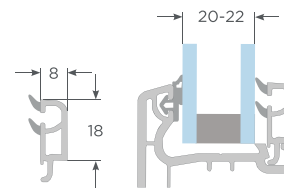

716OS00104

Traslapo

7193OS00020

Traslapo hoja puerta corredera

716CS00105

Junquillo 3-5 mm. corredera

716CS00106

Junquillo 17-20 mm. corredera

716CZ00004

Junquillo 20-22 mm. corredera

8200009072

Riel de aluminio

7210001005

Tope estanco doble riel

726332612N

Refuerzo múltiple 1.2 mm.