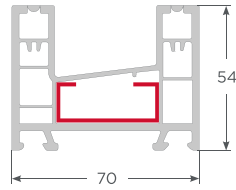

716OS00101

Marco dobleriel