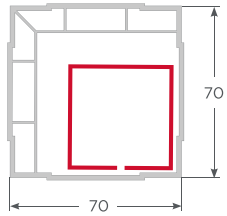

716OS00103

Poste corredera

716OZ00034

Esquinero 70/90° corredera

7200002005

Ángulo revestimiento 75/170 mm.

8300003062

Adaptador de cuarta hoja e 1,5 mm.