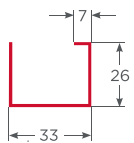

716CZ00004

Junquillo 20-22 mm. corredera

8200009072

Riel de aluminio

7210001005

Tope estanco doble riel

726332612N

Refuerzo múltiple 1.2 mm.