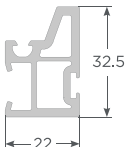

7160Z00100

Tapa canal

7193S00060

Sello intermedio

7193S00054

Riel inferior

5876200001

Riel aluminio

7193S00058

Riel superior

5876200005

Adaptador cuarta hoja

7193S00055

Traslapo

7193S00053

Junquillo 24 mm.